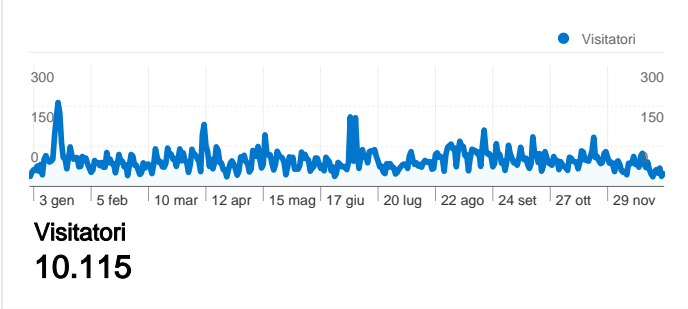

Uso del sito

 **34.119** Visite

 **45,58%** Frequenza di rimbalzo

 **143.082** Visualizzazioni di pagina

 **00:01:45** Tempo medio sul sito

 **4,19** Pagine/Visita

 **27,69%** % nuove visite

Panoramica visitatori

10.115 persone hanno visitato questo sito

 **34.119** Visite

 **10.115** Visitatori unici assoluti

 **143.082** Visualizzazioni di pagina

 **4,19** Media visualizzazioni di pagina

 **00:01:45** Tempo sul sito

Tutte le sorgenti di traffico hanno generato un totale di 34.119 visite

 37,67% Traffico diretto

 10,96% Siti referenti

 51,37% Motori di ricerca

- **Motori di ricerca**
17.526,00 (51,37%)
- **Traffico diretto**
12.852,00 (37,67%)
- **Siti referenti**
3.740,00 (10,96%)
- **Altro**
1 (> 0,00%)

34.119 visite provenienti da 57 Paesi/zone

Uso del sito

Paese/zona	Visite	Pagine/Visita	Tempo medio sul sito	% nuove visite	Frequenza di rimbalzo
Visite 34.119 % del totale del sito: 100,00%	Pagine/Visita 4,19 Media sito: 4,19 (0,00%)	Tempo medio sul sito 00:01:45 Media sito: 00:01:45 (0,00%)	% nuove visite 27,70% Media sito: 27,69% (0,05%)	Frequenza di rimbalzo 45,58% Media sito: 45,58% (0,00%)	
Switzerland	31.392	4,33	00:01:49	26,99%	43,45%
Sweden	1.268	1,26	00:00:22	2,68%	91,96%
Italy	772	3,59	00:01:36	76,30%	57,12%
Germany	168	4,53	00:01:27	61,31%	41,07%
(not set)	145	3,47	00:01:19	25,52%	60,00%
United Kingdom	58	2,40	00:00:40	37,93%	22,41%
United States	46	2,37	00:00:28	63,04%	63,04%
Finland	44	5,45	00:02:02	25,00%	15,91%
Austria	22	5,27	00:00:37	54,55%	31,82%
Poland	21	1,29	00:00:03	23,81%	85,71%