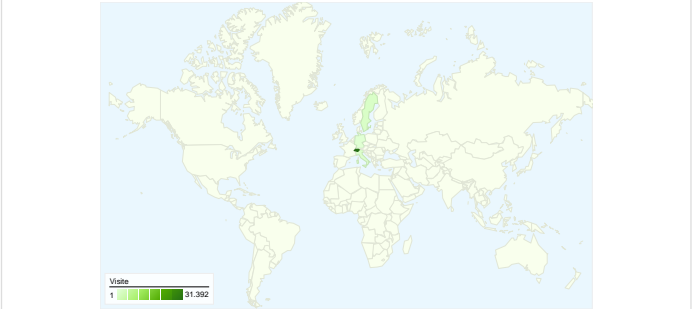

Overlay mappa