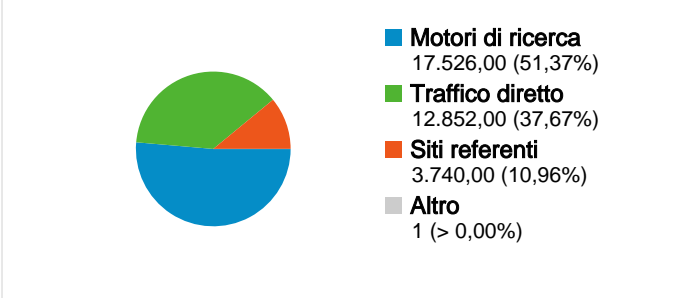

Panoramica sulle sorgenti di traffico

Panoramica dei contenuti

Pagine	Visualizzazioni di pagina	% visualizzazioni di pagina
/it/12/unihockey.aspx	19.026	13,30%
/it/10/polisport.aspx	14.824	10,36%
/it/11/pallavolo.aspx	9.591	6,70%
/it/27/home_news.aspx	4.720	3,30%
/it/134/squadre.aspx	4.487	3,14%