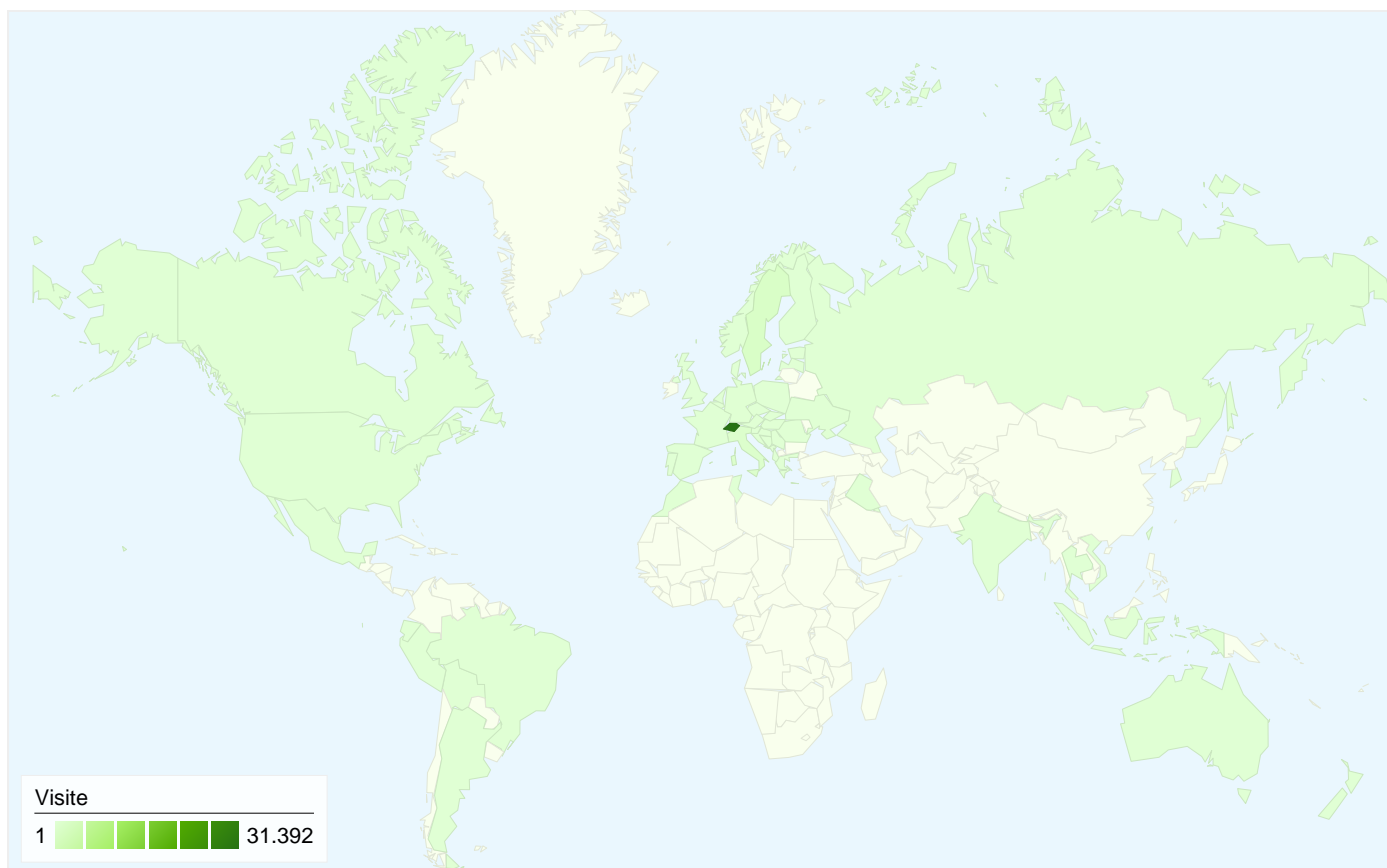

10.115 persone hanno visitato questo sito

 **34.119** Visite

 **10.115** Visitatori unici assoluti

 **143.082** Visualizzazioni di pagina

 **4,19** Media visualizzazioni di pagina

 **00:01:45** Tempo sul sito

Tutte le sorgenti di traffico hanno generato un totale di 34.119 visite

 37,67% Traffico diretto

 10,96% Siti referenti

 51,37% Motori di ricerca

- **Motori di ricerca**
17.526,00 (51,37%)
- **Traffico diretto**
12.852,00 (37,67%)
- **Siti referenti**
3.740,00 (10,96%)
- **Altro**
1 (> 0,00%)

34.119 visite provenienti da 57 Paesi/zone

Uso del sito

Paese/zona	Visite	Pagine/Visita	Tempo medio sul sito	% nuove visite	Frequenza di rimbalzo
Visite 34.119 % del totale del sito: 100,00%	Pagine/Visita 4,19 Media sito: 4,19 (0,00%)	Tempo medio sul sito 00:01:45 Media sito: 00:01:45 (0,00%)	% nuove visite 27,70% Media sito: 27,69% (0,05%)	Frequenza di rimbalzo 45,58% Media sito: 45,58% (0,00%)	
Switzerland	31.392	4,33	00:01:49	26,99%	43,45%
Sweden	1.268	1,26	00:00:22	2,68%	91,96%
Italy	772	3,59	00:01:36	76,30%	57,12%
Germany	168	4,53	00:01:27	61,31%	41,07%
(not set)	145	3,47	00:01:19	25,52%	60,00%
United Kingdom	58	2,40	00:00:40	37,93%	22,41%
United States	46	2,37	00:00:28	63,04%	63,04%
Finland	44	5,45	00:02:02	25,00%	15,91%
Austria	22	5,27	00:00:37	54,55%	31,82%
Poland	21	1,29	00:00:03	23,81%	85,71%