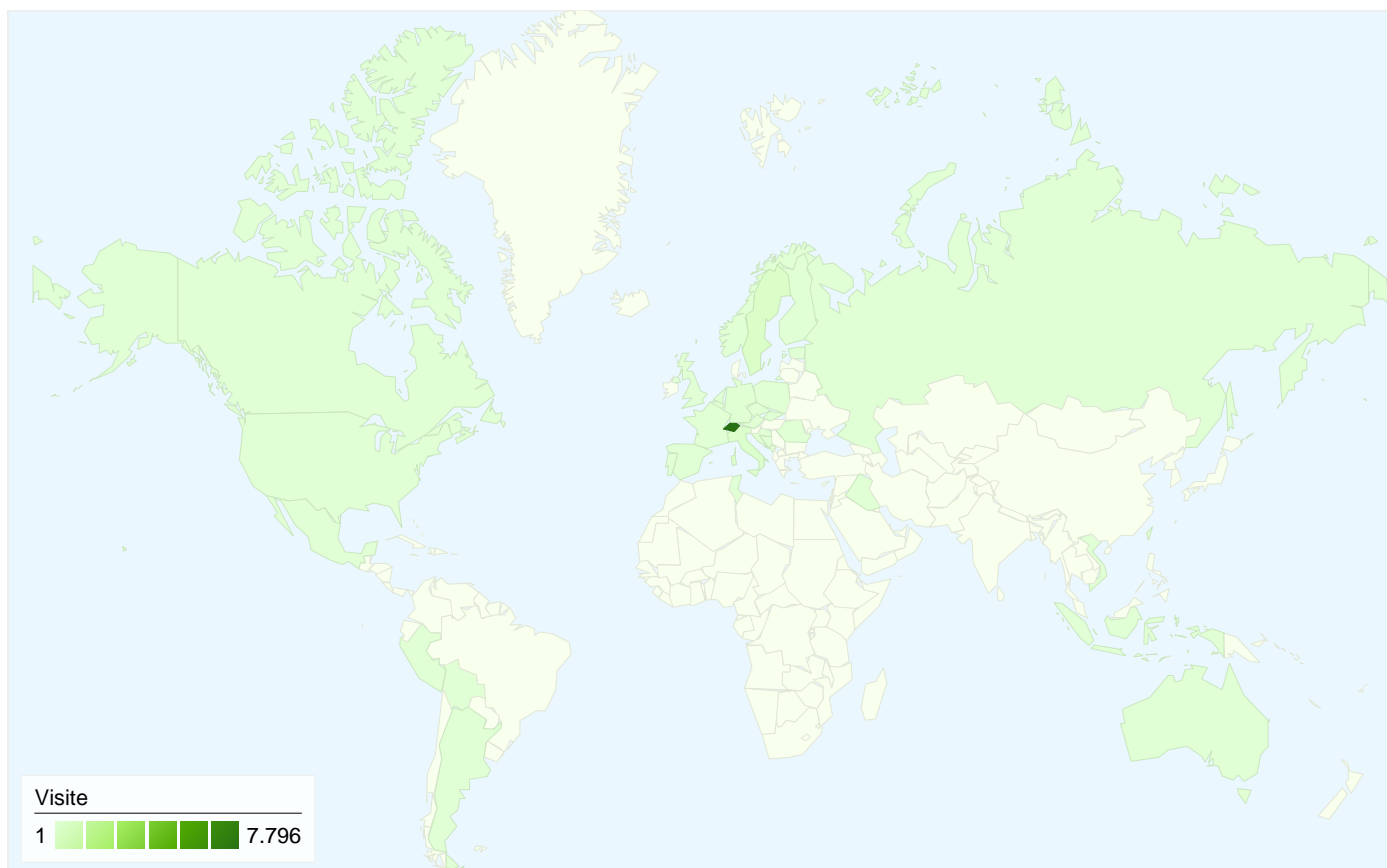

**Visitatori**  
**2.562**

**Overlay mappa**

**Panoramica sulle sorgenti di traffico**

- **Motori di ricerca**  
4.274,00 (50,95%)
- **Traffico diretto**  
3.575,00 (42,62%)
- **Siti referenti**  
539,00 (6,43%)

## 2.562 persone hanno visitato questo sito

 **8.388** Visite

 **2.562** Visitatori unici assoluti

 **32.685** Visualizzazioni di pagina

 **3,90** Media visualizzazioni di pagina

 **00:01:29** Tempo sul sito

42,62% Traffico diretto

6,43% Siti referenti

50,95% Motori di ricerca

■ Motori di ricerca  
4.274,00 (50,95%)  
■ Traffico diretto  
3.575,00 (42,62%)  
■ Siti referenti  
539,00 (6,43%)

## 8.388 visite provenienti da 36 Paesi/zona