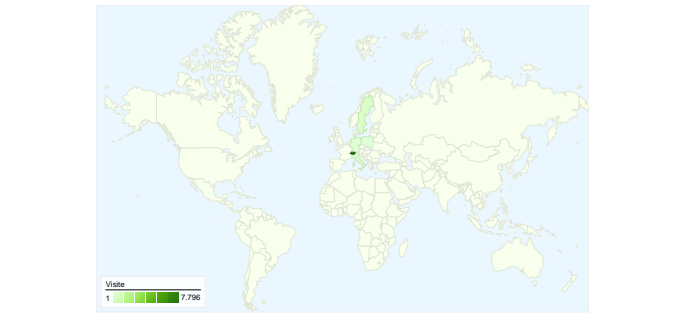

**Uso del sito**

**8.388** Visite

**50,12%** Frequenza di rimbalzo

**32.685** Visualizzazioni di pagina

**00:01:29** Tempo medio sul sito

**3,90** Pagine/Visita

**25,51%** % nuove visite

**Panoramica visitatori**

**Visitatori**  
**2.562**

**Overlay mappa**

**Panoramica sulle sorgenti di traffico**

- **Motori di ricerca**  
4.274,00 (50,95%)
- **Traffico diretto**  
3.575,00 (42,62%)
- **Siti referenti**  
539,00 (6,43%)

## 2.562 persone hanno visitato questo sito

 **8.388** Visite

 **2.562** Visitatori unici assoluti

 **32.685** Visualizzazioni di pagina

 **3,90** Media visualizzazioni di pagina

 **00:01:29** Tempo sul sito

## 8.388 visite provenienti da 36 Paesi/zona